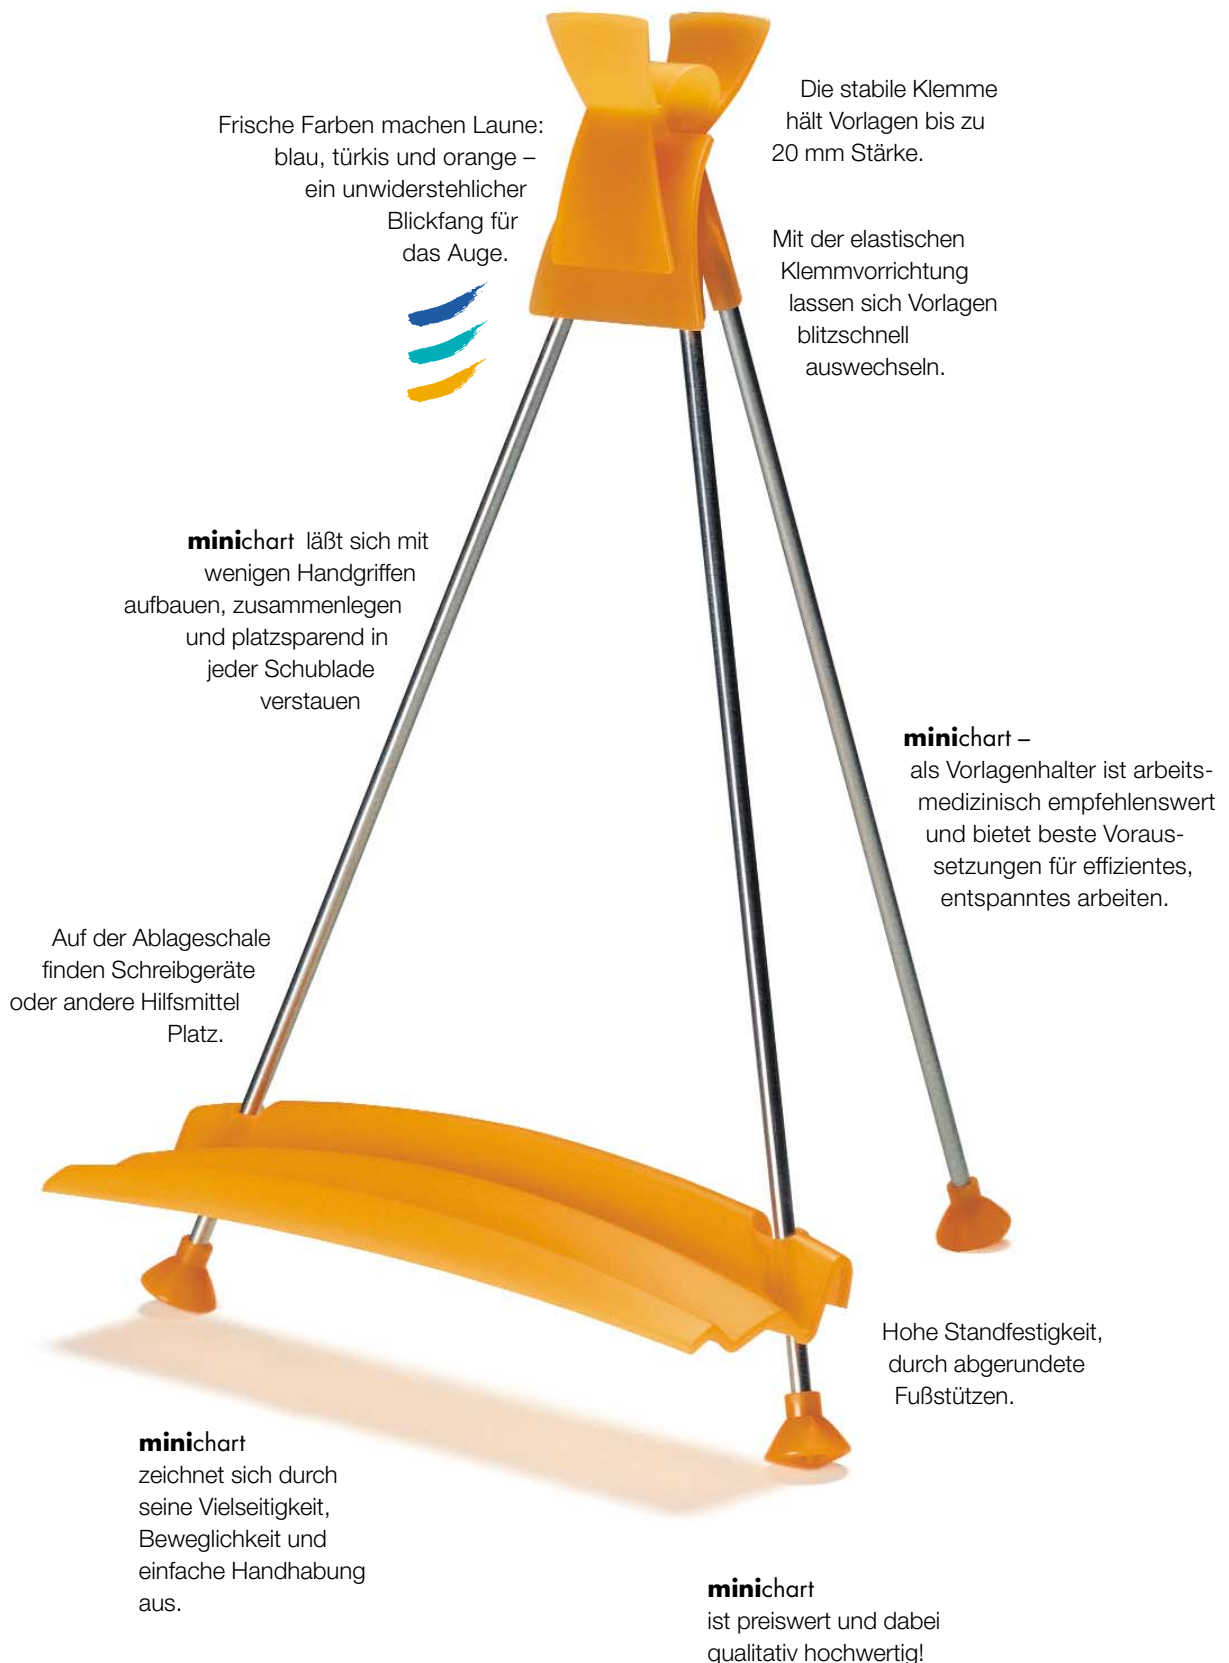

minichart®

► *Konzepthalter* ◀

Die formschöne Idee.

- Platzparend.
- Im Nu aufgestellt.
- Leicht und stabil.
- Vielseitig einsetzbar.

Auspacken – aufstellen – fertig!

minichart®

► *Konzepthalter* ◀

oceanblau: Bestell-Nr. 2000/50

jadegrün: Bestell-Nr. 2000/51

orangerot: Bestell-Nr. 2000/52

Ein sympatischer Werbeträger für Ihr Haus

Lassen Sie den
minichart für sich
werben!

Auf Wunsch über-
nehmen wir Gestaltung,
Produktion und Montage
Ihres Firmenlogos.

Als Werbeträger mit Langzeitwirkung und als ideales Werbegeschenk bietet Ihnen der **minichart** hervorragende Möglichkeiten. Ihr Firmenlogo kann als Royalplast-Schild mit ansprechender 3-D-Optik sowohl an der Klammer als auch an der Ablageschale angebracht werden.

GRUBER
systeme

Qualität in guter Form